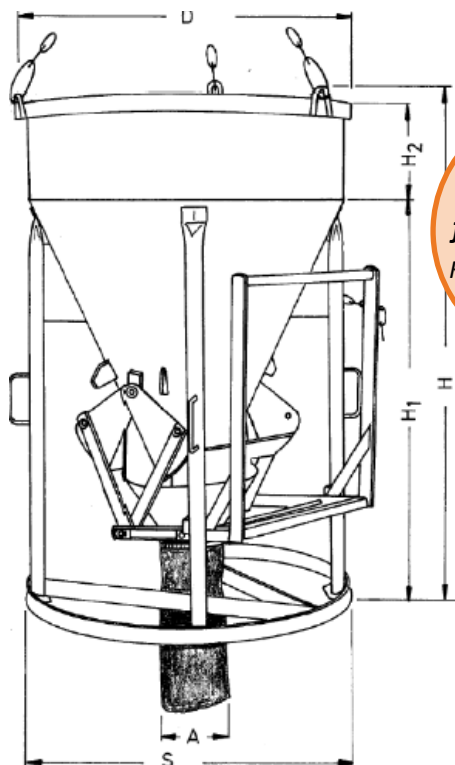

GOTTFRED PETERSEN A/S

Betonsilo/betonspand

20 størrelser – fra 150 til 4.000 ltr.
med slangekobling

Let håndtering med håndtag eller håndhjul. Med svejset kædeslæng.

Findes i flere størrelser fra 150 Liter til 4.000 Liter.

Som standard leveres betonspande med 0,60 m slangelængde,

Ø 200 mm udløb (valgfrit med Ø 150 mm eller Ø 300 mm).

Valgfrit: gummislange Ø 150, Ø 200 eller Ø 300 mm.

Se størrelser på næste side, eller kontakt os for flere informationer.

Telefon: **+45 6341 1240**

Mail: **Byg@gottfred.dk**

*Findes i flere størrelser
fra 150 til 4.000 ltr.
Se næste side*

Gottfred Petersen A/S forhandler badekar, betonspande med mere fra den Tyske producent Eichinger.

Se mere her: www.eichinger.de/en eller **kontakt os**

GOTTFRED PETERSEN A/S

Findes i flere størrelser
fra 150 til 4.000 ltr.
Kontakt os for mere info

Type	Ltr.	D	S	A	H1	H2	H	HB	Vægt
1016.1	150	980	980	Valgfri	1.200		1360	1760	58
1016.2	200	980	980	Valgfri	1.200	100	1360	1860	68
1016.3	250	1040	1040	Valgfri	1.350		1410	1910	128
1016.4	300	1040	1040	Valgfri	1.350	100	1510	2010	138
1016.5	350	1040	1040	Valgfri	1.350	125	1535	2035	158
1016.6	375	1040	1040	Valgfri	1.350	150	1560	2020	168
1016.7	400	1040	1040	Valgfri	1.350	200	1610	2070	178
1016.8	500	1040	1040	Valgfri	1.350	300	1710	2170	198
1016.9	600	1040	1040	Valgfri	1.350	400	1810	2270	218
1016.10	750	1400	1.00	Valgfri	1.350	250	1660	2300	238
1016.11	800	1400	1400	Valgfri	1.350	300	1710	2350	282
1016.12	1.000	1400	1400	Valgfri	1.350	400	1810	2450	292
1016.13	1.250	1600	1600	Valgfri	1.350	350	1760	2500	340
1016.14	1.500	1600	1600	Valgfri	1.350	450	1860	2600	420
1016.15	1.750	1600	1600	Valgfri	1.350	600	2010	2750	450
1016.16	2.000	1800	1800	Valgfri	1.500	500	2060	2900	600
1016.17	2.500	1800	1800	Valgfri	1.500	700	2260	3100	680
1016.18	3.000	2000	2000	Valgfri	1.550	600	2200	3150	800
1016.19	3.500	2000	2000	Valgfri	1.550	750	2350	3300	900
1016.20	4.000	2000	2000	Valgfri	1.550	900	2500	3450	1.000