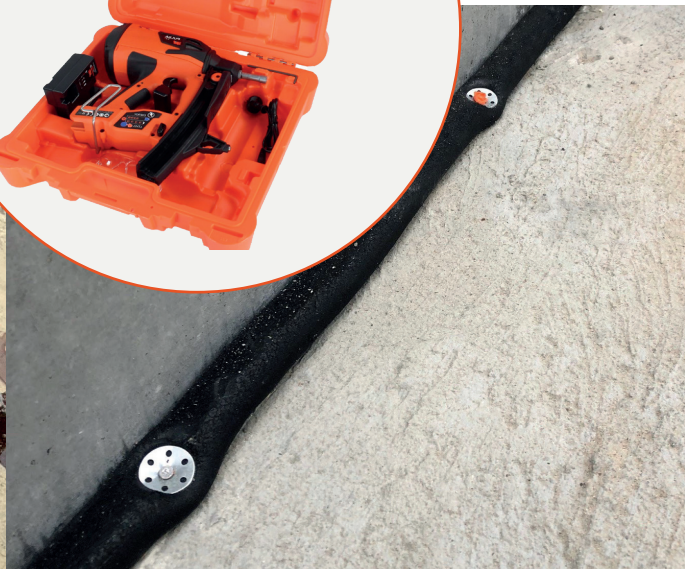

GOTTFRED PETERSEN A/S

Hurtig og problemfri montage af membraner og fugebånd

Pulsa gaspistol gør din montage lettere og mere effektiv.

Se mere på bagsiden >>>

GOTTFRED PETERSEN A/S

Her er nogle funktioner, der gør Pulsa værktøjet til det bedste valg, når du skal montere membraner og fugebånd:

- Sikker montering i alle vejrforhold: Værktøjet er designet til brug i temperaturer fra -15 til +49 grader Celsius. Du kan altså stole på Pulsa Gas for sikker montering, uanset om det er frost eller høj varme.
- Inkluderet gaspatron: Hver kasse leveres med en gaspatron, så du kan komme i gang med det samme. Du behøver ikke bekymre dig om at købe ekstra patroner.
- Lang batterilevetid: Værktøjet kan udføre op til 10.000 skud, før det kræver opladning. Du sparer tid og penge, da du ikke behøver at oplade det ofte.
- Velegnet til formspændt beton: Pulsa værktøjet fungerer perfekt, selv når du arbejder med formspændt beton, så du kan få det bedste resultat hver gang.
- Effektivt og hurtigt: Med en kapacitet på 30 skud i magasinet og en hastighed på 2 skud pr. sekund, kan du gøre dit arbejde hurtigt og effektivt.
- Justerbar dybdekontrol: Justering af dybden er let og sikkert, selv når du bærer handsker.